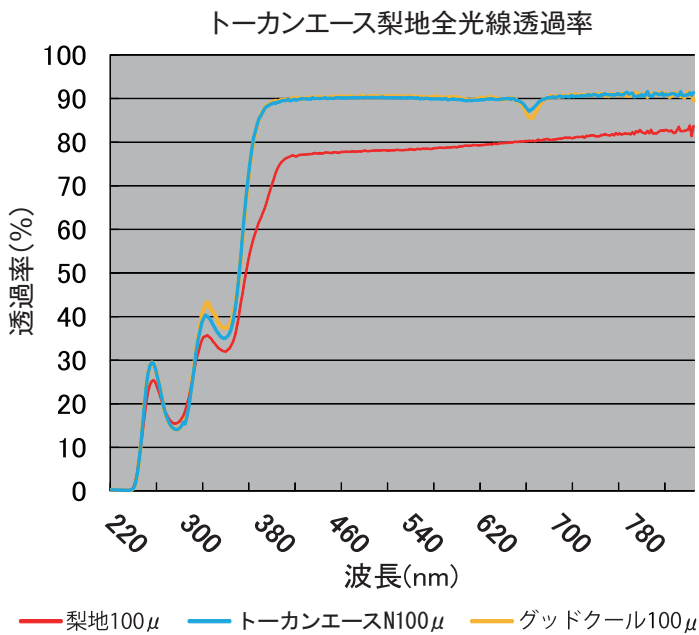

農PO

トーカン多層構造農POフィルム

野菜・果樹・花卉・水稻育苗ハウスに・・・

トーカンエース 梨地

散乱光の優しい光で
作物とあなたを守ります

トーカンエース 梨地の特徴

- ①散乱光効果でハウス内の急激な温度上昇を防ぎます。
- ②ハウス内に影ができにくく、光が均一に届きます。
- ③葉焼け、日焼け防止やハウス内環境改善に効果があります。
- ④農ビより軽く、作業性、耐久性に優れています。

●光線透過率チャート

●散乱光率

	当社 トーカン エースN	トーカン エース 梨地	当社 グッド クール
全光線 透過率 (%)	91	82	91
ヘイズ (%)	12	51	21

●ハウス内温度比較

※夏秋トマト雨よけ 7/11 晴れ

	100μ厚 トーカンエースN	100μ厚 トーカンエース梨地
ハウス内温度	35.4℃	32.3℃

●製品規格

厚み(mm)	巾 (cm)	長さ (m)	備考
0.1	300(S) 370(S) 600(W) 740(W) 840(W)	100	原反巻姿、S：シングル巻、W：ダブル巻 加工品でのご注文もお受けいたします。